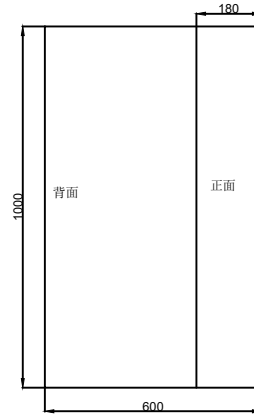

顶部 正面

正面  
中间  
开门

背面  
中间  
开门

左侧面  
带三角插  
座

右侧面底部开  
四个孔

箱子内带背  
板